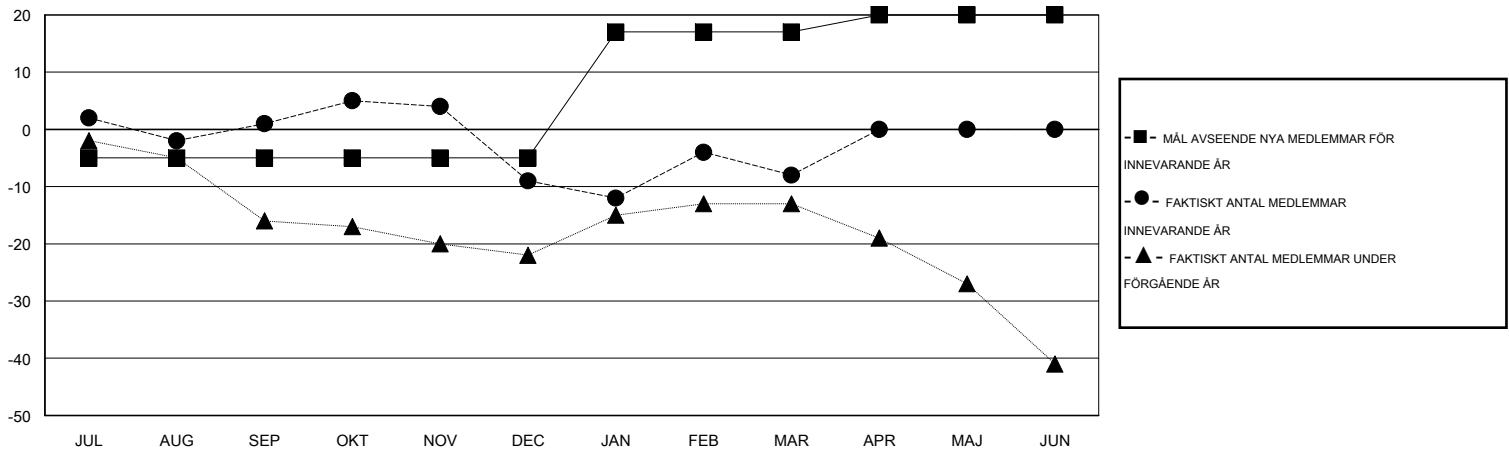

MONTHLY MEMBERSHIP PROGRESS REPORT

District 101SV

Results as of: 3/31/2015

GMT: Kenneth Persson

OMRÅDE SWEDEN

GMT KO 4

Klubbar					Medlemmar				
RESULTAT FÖR 2014-2015					RESULTAT FÖR 2014-2015				
KVARTAL	MÅL AVSEENDE NYA KLUBBAR	NYA KLUBBAR	AVFÖRDA KLUBBAR	NETTOTILLVÄX T/MINSKNING	KVARTAL	MÅL AVSEENDE NYA MEDLEMMAR	CHARTER OCH TILLAGDA NYA MEDLEMMAR	AVFÖRDA MEDLEMMAR	NETTOTILLVÄX T/MINSKNING
JUL/AUG/SEP	0	0	0	0	JUL/AUG/SEP	-5	13	12	1
OKT/NOV/DEC	0	0	0	0	OKT/NOV/DEC	0	16	26	-10
JAN/FEB/MAR	1	0	0	0	JAN/FEB/MAR	22	22	21	1
APR/MAJ/JUN	0	0	0	0	APR/MAJ/JUN	3	0	0	0

MÅL OCH FAKTISKT ANTAL NYA KLUBBAR

MÅL OCH FAKTISKT ANTAL MEDLEMMAR

NEDLAGDA KLUBBAR: 0

AVFÖRDA MEDLEMMAR

AVLIDNA	10
NEDLAGD KLUBB	0
ÖVRIGA	49
TOTAL	59

25 CLUBS OF 42 TOG UPP EN ELLER FLER NYA MEDLEMMAR

[KLICKA HÄR FÖR INFORMATION OM STATUS](#)